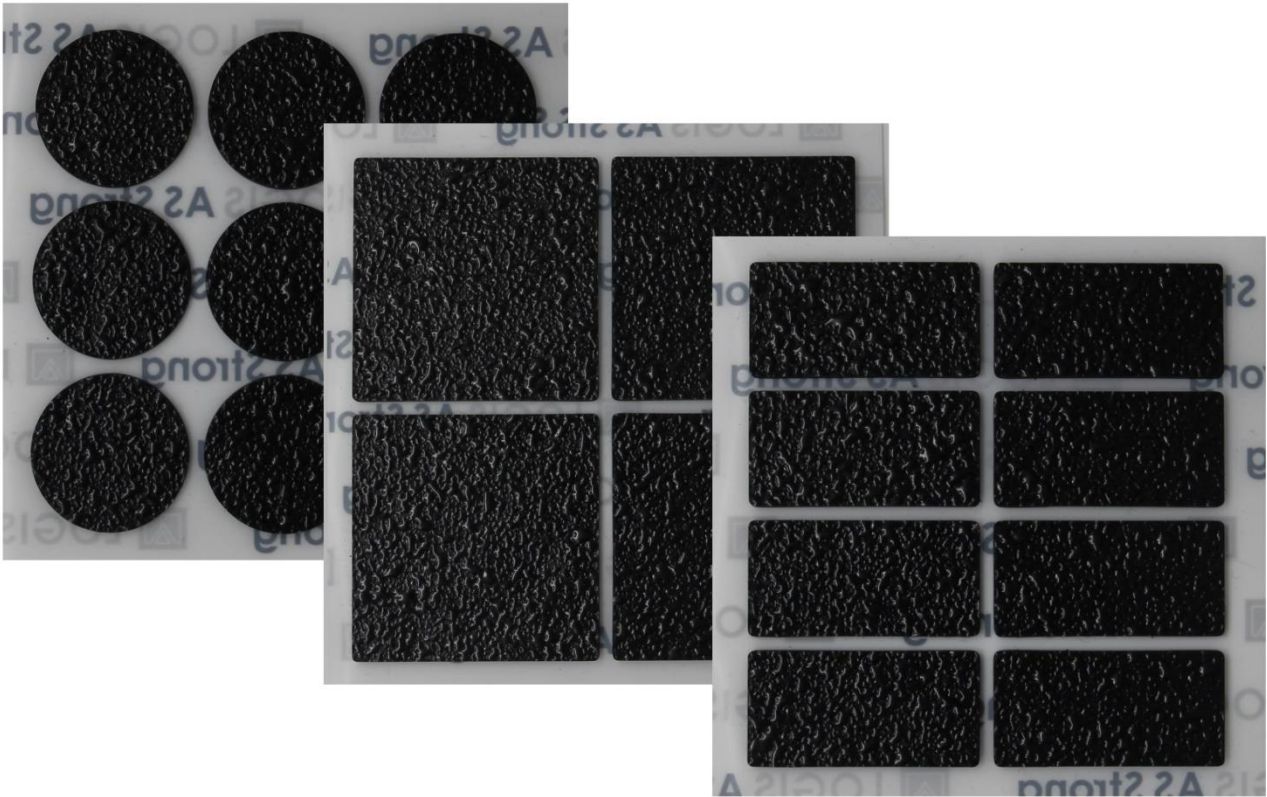

# LOGIS AS Strong Pads - PERFORMANCE LINE

## Kundenvorteile:

- Leichte und schnelle Verarbeitbarkeit – abziehen und aufkleben
- Zuschnitte in mehreren Ausführungen (Rund, Quadratisch, Viereckig)
- Hoher Reibbeiwert kombiniert mit entsprechender Rutschhemmung durch Oberflächenstruktur

- Dekra-geprüfte Qualität nach VDI 2700, Blatt 14
- Rutschhemmung geprüft nach DIN 51130

- Elastisch und geräuschkämmend
- Hinterlässt keine Schleifspuren am Boden

## Produktaufbau:

Spezialbeschichtung
Träger
Modifiziertes Acrylat
Silikonisierte PP-Folie